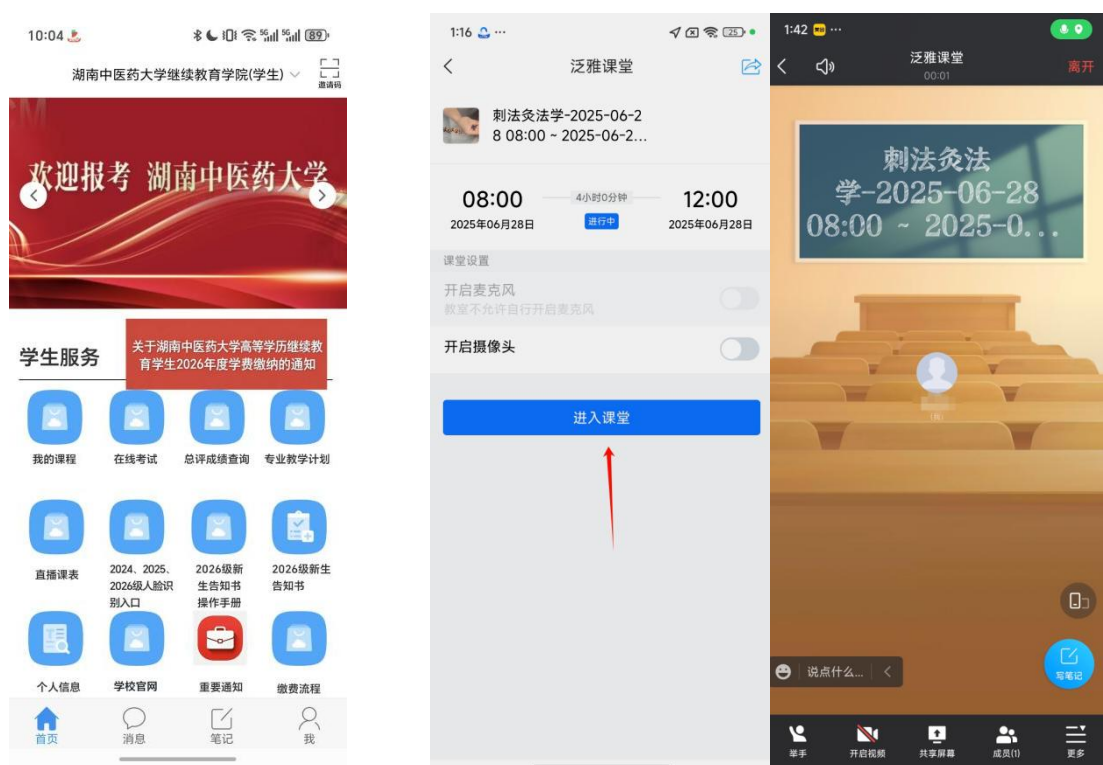

## 1 登录学习通

点击直播课表或者下载泛雅课堂输入课堂码加入课堂后，等待教师开始上课即可（注意直播回放也是在直播课表里面观看）